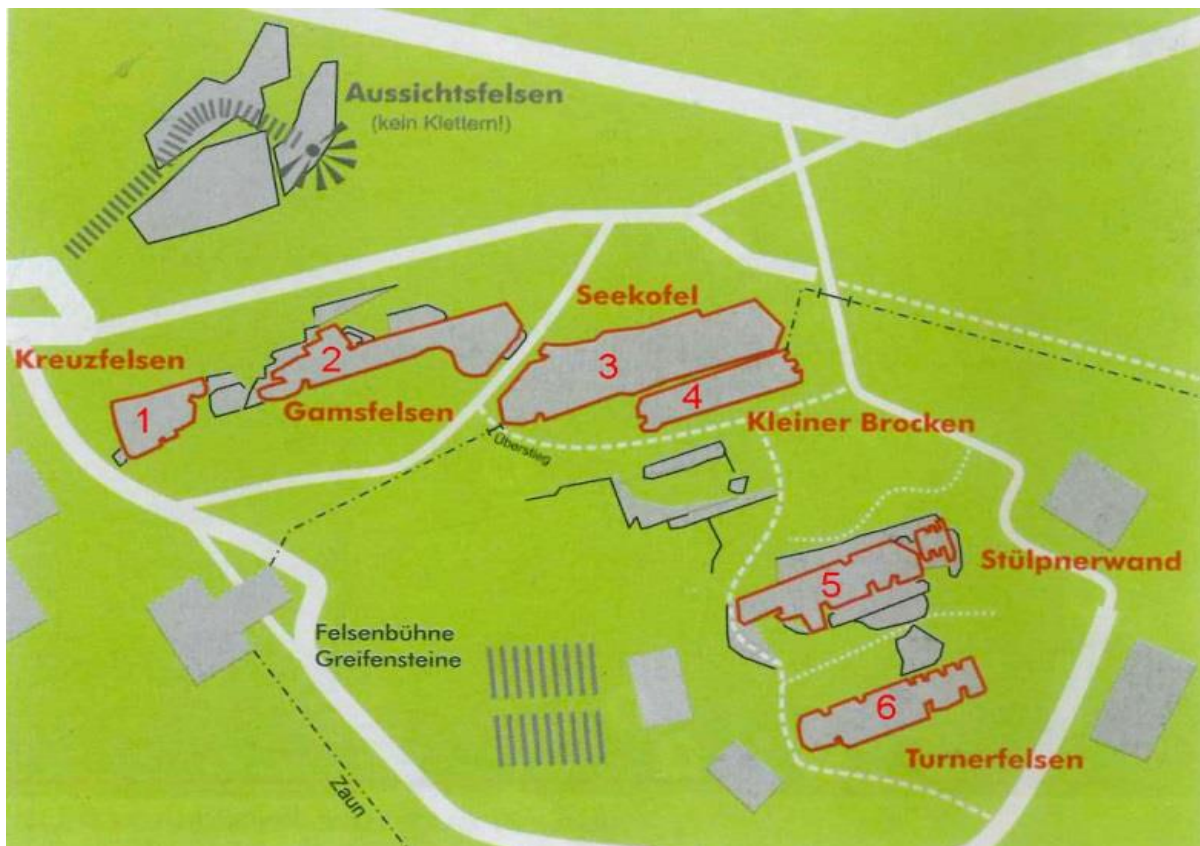

Aktuelle Kletterregelung Greifensteine (Kurzfassung)

Kreuzfelsen (Nr.1) und Gamsfelsen (Nr.2): Ruhiges, rücksichtsvolles Klettern auch während Vorstellungen und Veranstaltungen möglich

Seekofel (Nr.3) und Kleiner Brocken (Nr.4): Kletterverbot 1,5h vor und nach Vorstellungen und Veranstaltungen; ruhiges, rücksichtsvolles Klettern während der Proben ist möglich

Stülpnerwand (Nr.5) und Turnenfelsen (Nr.6): Kletterverbot während der Sommerspielzeit des Theaters und anderer Großveranstaltungen, Ausnahmen siehe Veröffentlichung

Lageplan Greifensteine:

Termine 2020:

Sommerspielzeit vom 11.7. bis 6.9.

Tage ohne Vorstellung: 17.08., 24.08., 31.08., 01.09., 03.09., 04.09.